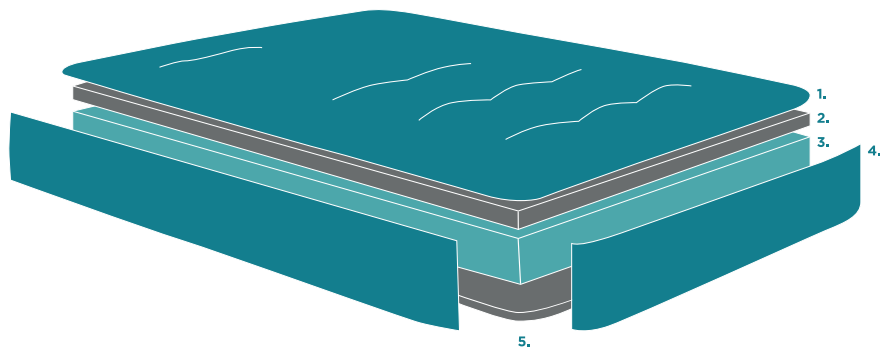

MATERNĂ: ZEUS

DATE TEHNICE | RV001 | RU

fama

Date tehnice

1. Țesătură superioară: MA3689 matlasat 120gr + visco 4cm
2. Viscoelastic: 2cm
3. Cauciuc: 23Kg moale
4. Saltea cu bandă: MA3689 matlasat
5. Țesătură inferioară: Țesătură cu ochiuri 3D albastru marin

Retardator de flăcări Nu

Măsurile

Lățime: 80 | 140 | 160cm
Lungime: 195cm
Grosime: 18cm

Ambalare

Compus din plastic învelit în folie retractabilă și protecții de protecție pentru colțuri.
Ambalajul a fost creat în același timp cu designul, optimizându-l astfel încât să fie ușor de transportat și să ocupe cât mai puțin spațiu posibil, evitând utilizarea inutilă a materialelor de ambalare.