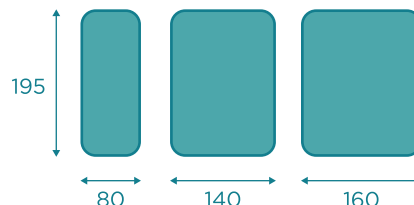

MATERNĂ: ZEUS

DATE TEHNICE | RV001 | RU

fama

Date tehnice

1. Țesătură superioară: MA3689 matlasat 120gr + visco 4cm
2. Viscoelastic: 2cm
3. Cauciuc: 23Kg moale
4. Saltea cu bandă: MA3689 matlasat
5. Țesătură inferioară: Țesătură cu ochiuri 3D albastru marin

Retardator de flăcări Nu

Măsurile

Lățime: 80 | 140 | 160cm
Lungime: 195cm
Grosime: 18cm

Ambalare

Compus din plastic învelit în folie retractabilă și protecții de protecție pentru colțuri.
Ambalajul a fost creat în același timp cu designul, optimizându-l astfel încât să fie ușor de transportat și să ocupe cât mai puțin spațiu posibil, evitând utilizarea inutilă a materialelor de ambalare.